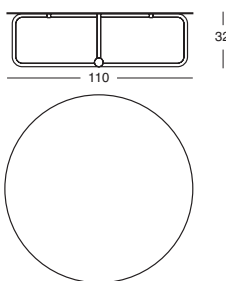

Toto 627/628/629

Design

Bertrand Lejoly

2022

Tavolini

Struttura in acciaio verniciato colore nero opaco. Piani in lamiera di acciaio rivestiti in cuoio pigmentato 90 nei colori gold, nero, antracite e fango in abbinamento al piede in faggio laccato colore nero lucido, oppure piani in marmo bianco di Carrara o verde Alpi, in abbinamento rispettivamente al piede in faggio laccato colore bianco lucido RAL 9010 o verde lucido RAL 6012.

Coffee tables

Matt black varnished steel frame. Steel sheet tops, covered with cowhide pigmentato 90 in the shades gold, black, anthracite and mud matching the foot in glossy black painted beech; or tops made of white Carrara or green Alpi marbles, matching the foot respectively in glossy white green RAL 9010 painted or glossy green RAL 6012 painted beech.

Petites tables

Structure en acier verni noir mat. Plateaux en tôle d'acier recouverts de cuir sellier pigmentato 90 dans les couleurs gold, noir, anthracite et boue en combinaison avec le pied en hêtre laqué noir brillant, ou plateaux en marbre blanc de Carrare ou Alpi vert, en combinaison respectivement avec le pied en hêtre laqué blanc brillant RAL 9010 ou vert brillant RAL 6012.

Beistelltische

Stahlgestell schwarz matt lackiert. Platten aus Stahlblech, bezogen mit Kernleder pigmentato 90 in den Farben gold, schwarz, anthrazit und Schlamm, passend zum Fuß aus glänzend schwarz lackiertem Eschenholz; oder Platten aus weißem Carrara-Marmor oder grünem Alpi-Marmor, passend zum Fuß bzw. aus glänzend weiß RAL 9010 – oder glänzend grün RAL 6012 lackiertem Eschenholz.

Mesitas