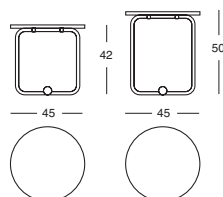

Mesitas

Estructura en acero pintado en negro mate. Sobres en chapa de acero recubiertas de cuero pigmentato 90 en los colores gold, negro, antracita y barro en haya lacada en negro brillante, o sobres en mármol blanco de Carrara o Alpi verde, en combinación respectivamente con el pie en haya lacada en blanco brillante RAL 9010 o verde brillante RAL 6012.

627